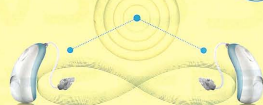

NEW / 音の方向性が良くなり
音源を瞬時にキャッチ
50%UP↑

NEW / 会話の検知機能が良くなり
聞きたい声をつかり聞ける
36%UP↑