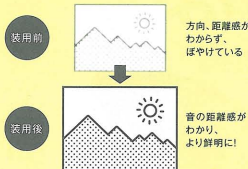

補聴器の
ことなら

富士メガネ

相談会開催

7/1回 → 7/31火

方向・距離感 を自動認識

使用環境 を自動認識

会話の位置 を自動認識

両耳
装着時

音の方向・距離を自動で認識。
本来の聞こえに近づけました。